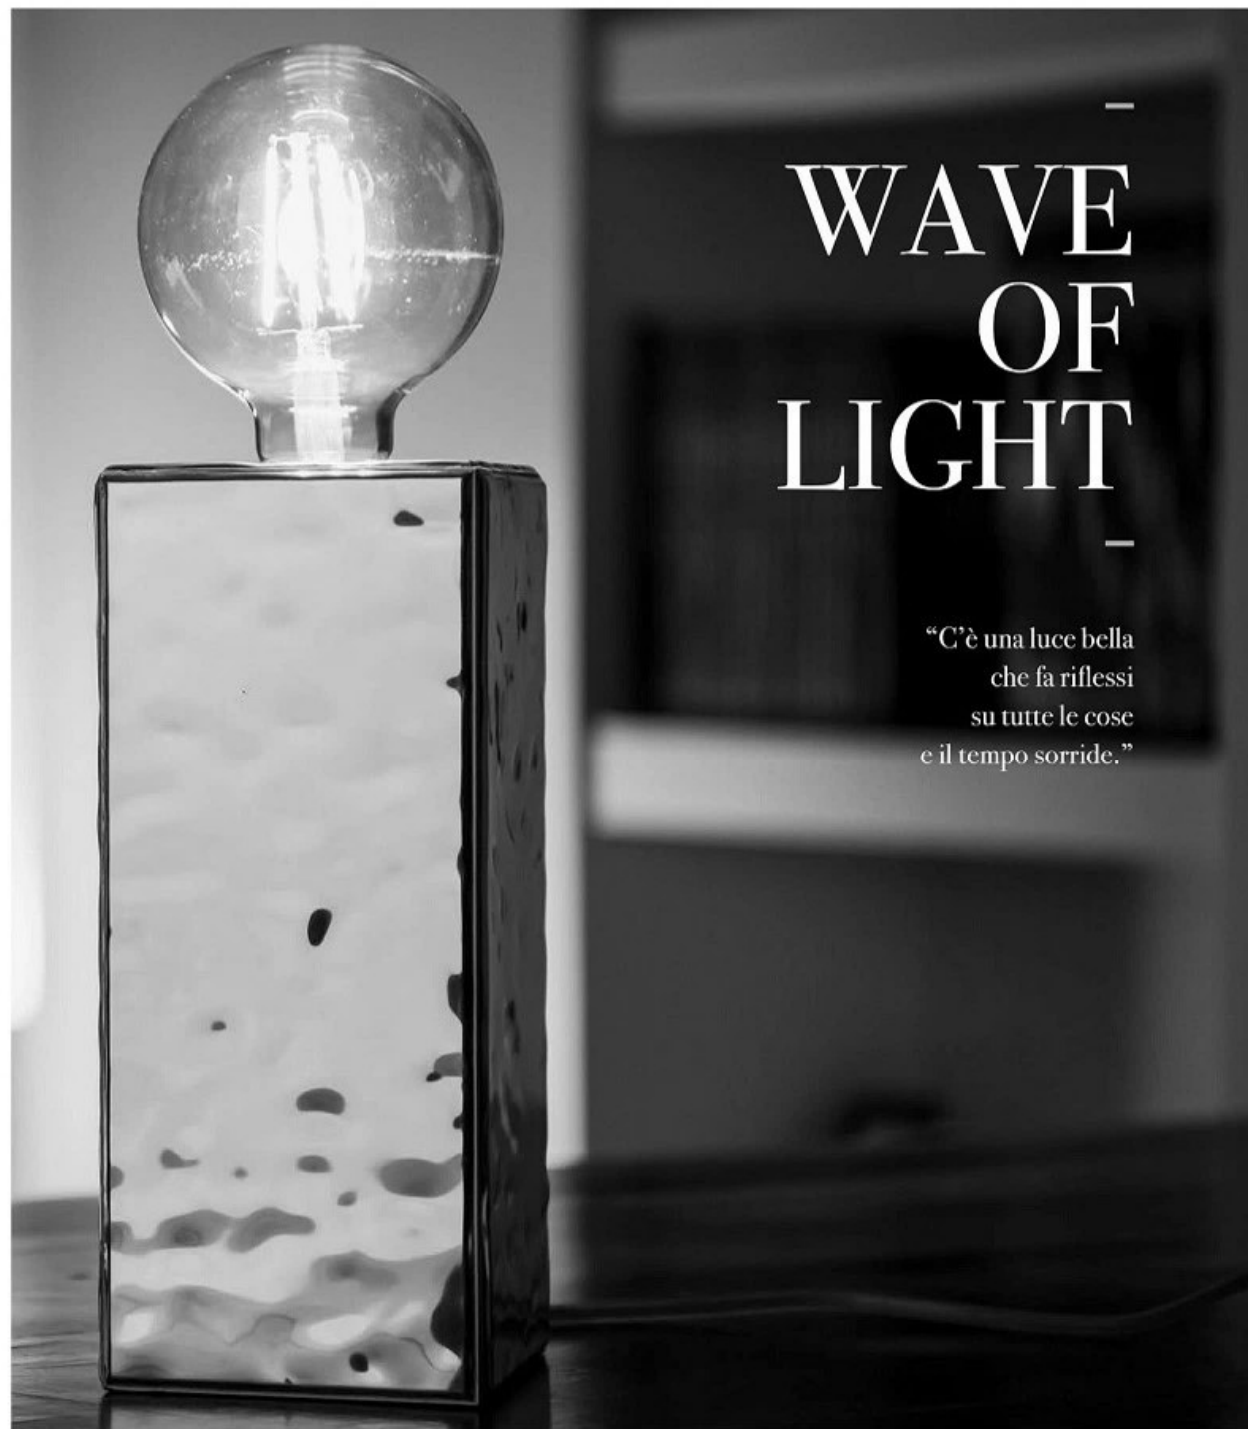

novità
SEQUENZE

—
WAVE
OF
LIGHT
—

“C'è una luce bella
che fa riflessi
su tutte le cose
e il tempo sorride.”

SQ1701/15S 15x20 cm.
SQ1701/20S 20x25 cm.

SQ1703/15 10x10x10 cm.
SQ1703/25 10x10x23 cm.

SEQUENZE

SQ1702/10S 10x15 cm.
SQ1702/15S 15x20 cm.
SQ1702/20S 20x25 cm.