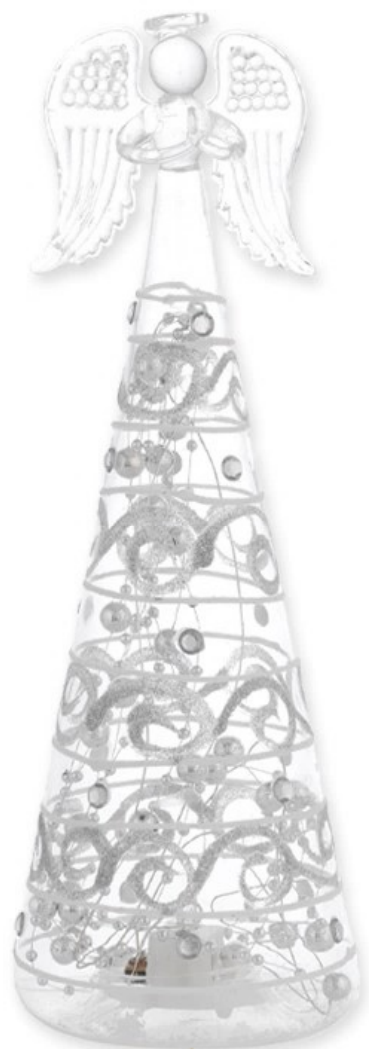

**N8574-01 OR**  
12 cm

**N8583-05**  
h. 13 cm

**N8583-07**  
h. 13 cm

**N8583-06**  
h. 13 cm

**N8583-08**  
h. 13 cm

Flor difusor y  
fragancia incluida

**NK8601**  
Set de 6 piezas  
de ángeles.

**N8601-01G**  
h. 17 cm

# Navidad

N8528-02  
h 21 cm

N8528-03  
h 22 cm

N8528-01  
h 21 cm

NK 8528  
4 Piezas + Árbol

N8528-04  
h 22 cm

N8524-06  
h 28 cm

N8524-03  
h 28 cm

# PERFUMADOR NAVIDAD

14x16.5x4 cm.

17156

17155

17154

CON LED

N8463-03  
h. 28 cm

N8462-10  
h. 24 cm

N8463-08  
h. 28 cm

N8462-12  
h. 24 cm

**NT121/1B** h 13 cm  
**NT121/2B** h 29 cm

**NT95/1N** h 16 cm

**NT125/1AG** h 13,5 cm

**NT96/1RO** h 16 cm

**NT81/1N** h. 13 cm

**NT92/1N** h. 12 cm  
**NT92/2N** h. 26 cm