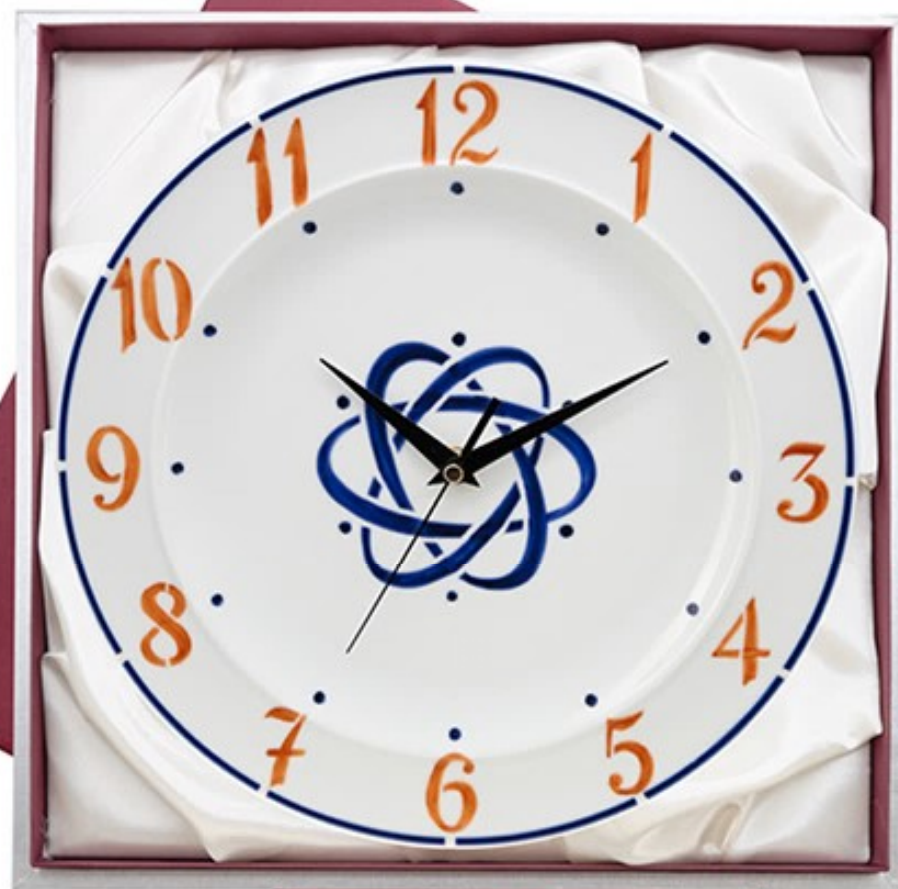

GA4265

Decoración hecha a mano con
pintura de oro y plata

GA4270 2 copas + Reloj

GA4271 Reloj 29 cm.

GA4273 2 copas + bandeja
GA4274 Bandeja 24.5x18 cm.

Decoración hecha a mano con
pintura de oro y plata

GA4275 2 copas + jarrón
GA4276 Jarrón 27 cm.

Decoración hecha a mano con
pintura de oro y plata

GA4272

GA4278 Reloj 29 cm.

GA4277 Reloj 29 cm.

GA4209

Estuche 2 copas y bandeja

Decoración realizada
artesanalmente
con pintura de plata

GA4215
Estuche 2 copas cava